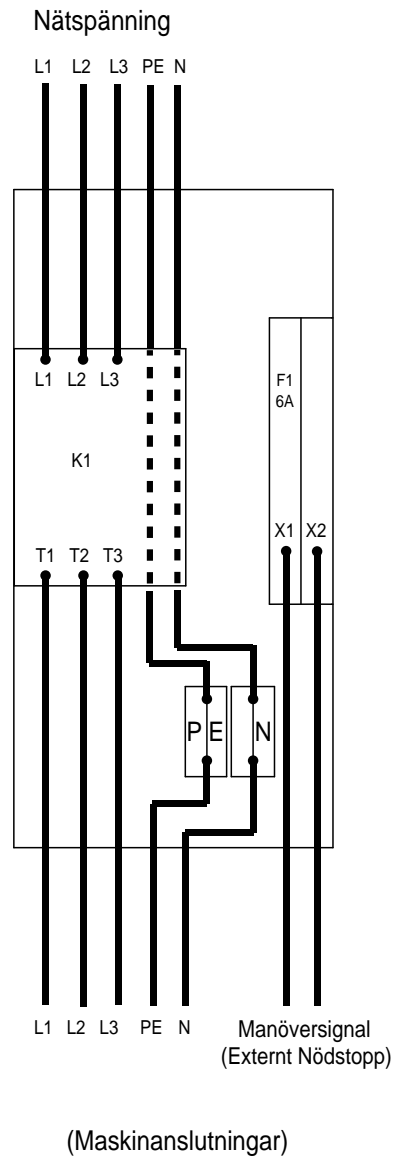

HKM-SK0/M2 Inkopplingsanvisningar:

K1)

Manöversignal - 230VAC

AC-1: 400V/25A

Inkopplingsanvisningar:

HKM-SK0/M2

Tillverkare: AVA Electro AB
 Hållkretsmanöverdon:
 Stoppkategori-0 / PL = Nivå c
 Modell: HKM-SK0/M2

AVA Electro AB
www.avaelectro.se

KONST. C.Caroli	DATUM 24-05-20	NÄSTA BLAD	BLAD 1
GRANSKAD	UTGÅVA A*	RITN.NR	V1.7